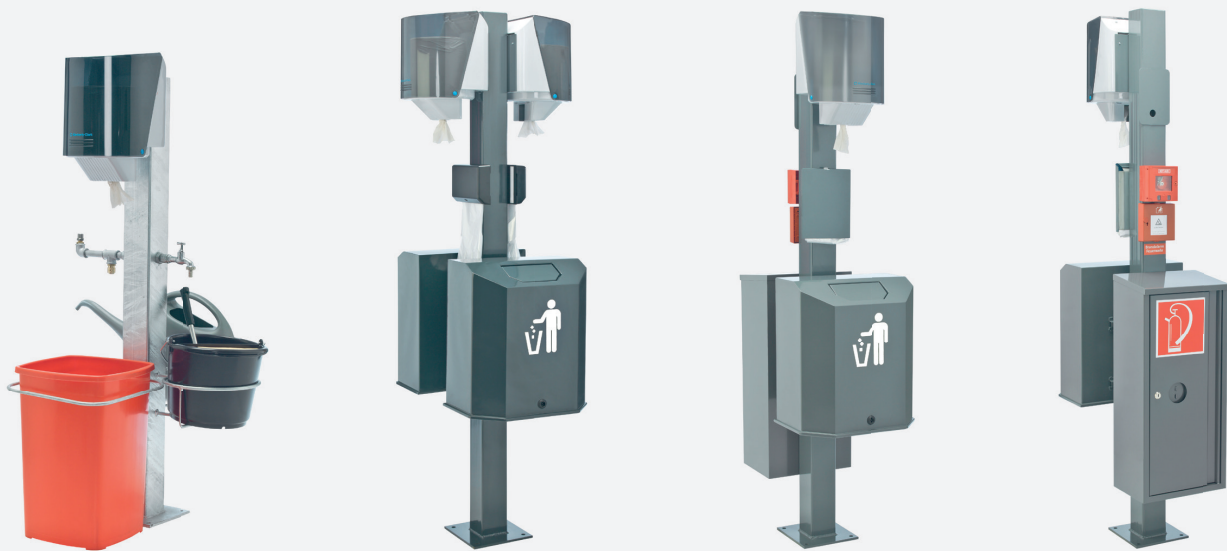

## KSW Servicesteher

### KSW Servicesteher

**Kundenspezifische Spezialanfertigung möglich**

**Ausführung pulverbeschichtet, vollverzinkt**

**RAL Farbe und Bestückung nach Kundenwunsch**

**Adaptierbar für Notrufeinheit**

**Not Aus**